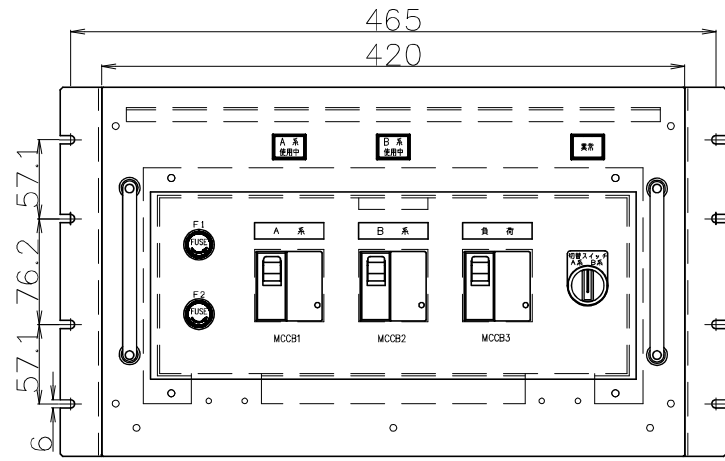

表面

側面

表面・パネル扉開

裏面

20A・30A・50A