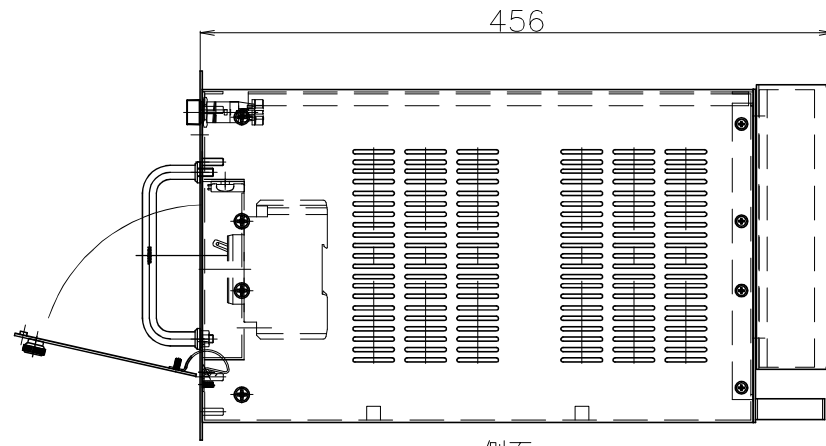

表面

側面

表面・パネル扉開

裏面

20A・30A・50A