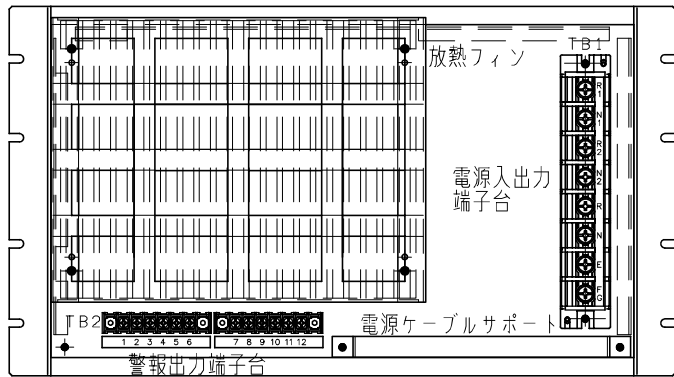

表面

側面

表面・パネル扉開

裏面

20A・30A・50A